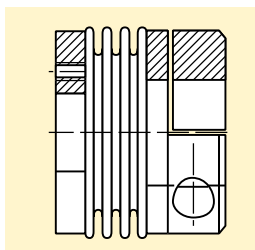

Acoplamentos metálicos de Fole Exemplos de montagem

Tipos variáveis

Tipo AK/AKD
Tipo com cubo de fixação e cone interior

Tipo AKN/S
Tipo com cubo de fixação e de expansão

Tipo AKD/AK/SB
Tipo com cubo de fixação e cone exterior

Tipo AKD/CK
Tipo com cubo de fixação e flange

Tipo CK/XX
Tipo com flange especial

Tipo AKN/XX
Tipo com cubos especiais de ambos os lados

Exemplos de montagem

GERWAH

You Can Rely On Us!