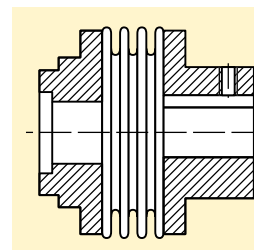

Acoplamentos metálicos de Fole Exemplos de montagem

Tipos variáveis

Tipo AK/AKD
Tipo com cubo de fixação e cone interior

Tipo AKN/S
Tipo com cubo de fixação e de expansão

Tipo AKD/AK/SB
Tipo com cubo de fixação e cone exterior

Tipo AKD/CK
Tipo com cubo de fixação e flange

Tipo CK/XX
Tipo com flange especial

Tipo AKN/XX
Tipo com cubos especiais de ambos os lados

Exemplos de montagem

GERWAH

You Can Rely On Us!