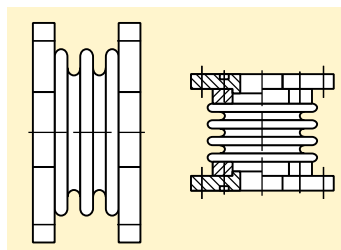

Acoplamentos metálicos de Fole Exemplos de montagem

Tipos variáveis

Tipo AK/AKD
Tipo com cubo de fixação e cone interior

Tipo AKN/S
Tipo com cubo de fixação e de expansão

Tipo AKD/AK/SB
Tipo com cubo de fixação e cone exterior

Tipo AKD/CK
Tipo com cubo de fixação e flange

Tipo CK/XX
Tipo com flange especial

Tipo AKN/XX
Tipo com cubos especiais de ambos os lados

Exemplos de montagem

GERWAH

You Can Rely On Us!