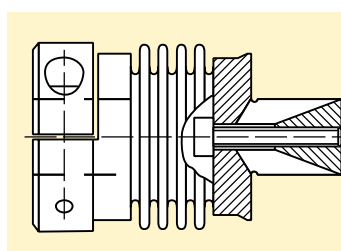

Acoplamentos metálicos de Fole Exemplos de montagem

Tipos variáveis

Tipo AK/AKD
Tipo com cubo de fixação e cone interior

Tipo AKN/S
Tipo com cubo de fixação e de expansão

Tipo AKD/AK/SB
Tipo com cubo de fixação e cone exterior

Tipo AKD/CK
Tipo com cubo de fixação e flange

Tipo CK/XX
Tipo com flange especial

Tipo AKN/XX
Tipo com cubos especiais de ambos os lados

Exemplos de montagem

GERWAH

You Can Rely On Us!