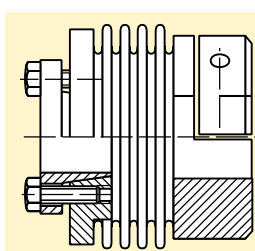

Acoplamentos metálicos de Fole Exemplos de montagem

Tipos variáveis

Tipo AK/AKD
Tipo com cubo de fixação e cone interior

Tipo AKN/S
Tipo com cubo de fixação e de expansão

Tipo AKD/AK/SB
Tipo com cubo de fixação e cone exterior

Tipo AKD/CK
Tipo com cubo de fixação e flange

Tipo CK/XX
Tipo com flange especial

Tipo AKN/XX
Tipo com cubos especiais de ambos os lados

Exemplos de montagem

GERWAH

You Can Rely On Us!