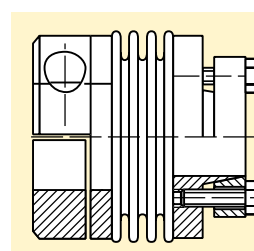

Acoplamentos metálicos de Fole Exemplos de montagem

Tipos variáveis

Tipo AK/AKD
Tipo com cubo de fixação e cone interior

Tipo AKN/S
Tipo com cubo de fixação e de expansão

Tipo AKD/AK/SB
Tipo com cubo de fixação e cone exterior

Tipo AKD/CK
Tipo com cubo de fixação e flange

Tipo CK/XX
Tipo com flange especial

Tipo AKN/XX
Tipo com cubos especiais de ambos os lados

Exemplos de montagem

GERWAH

You Can Rely On Us!